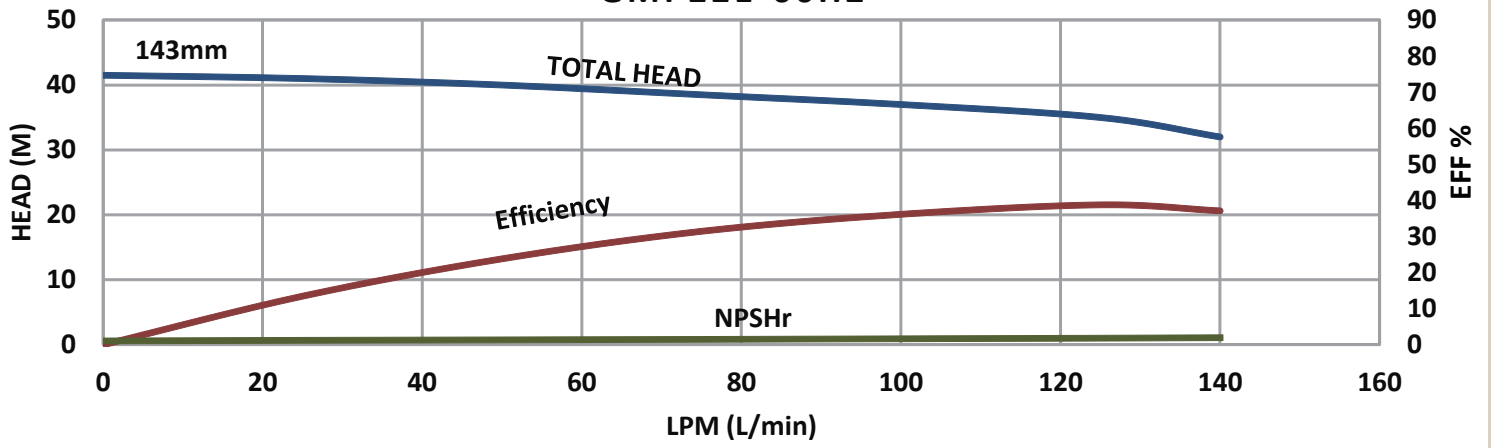

### GMP221-60HZ