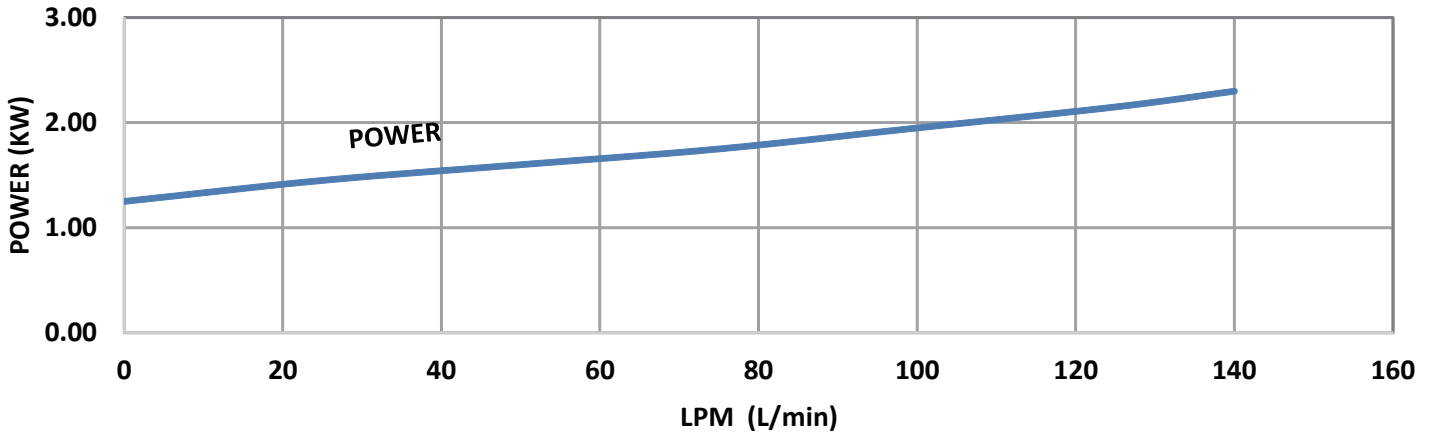

GMP221-60HZ