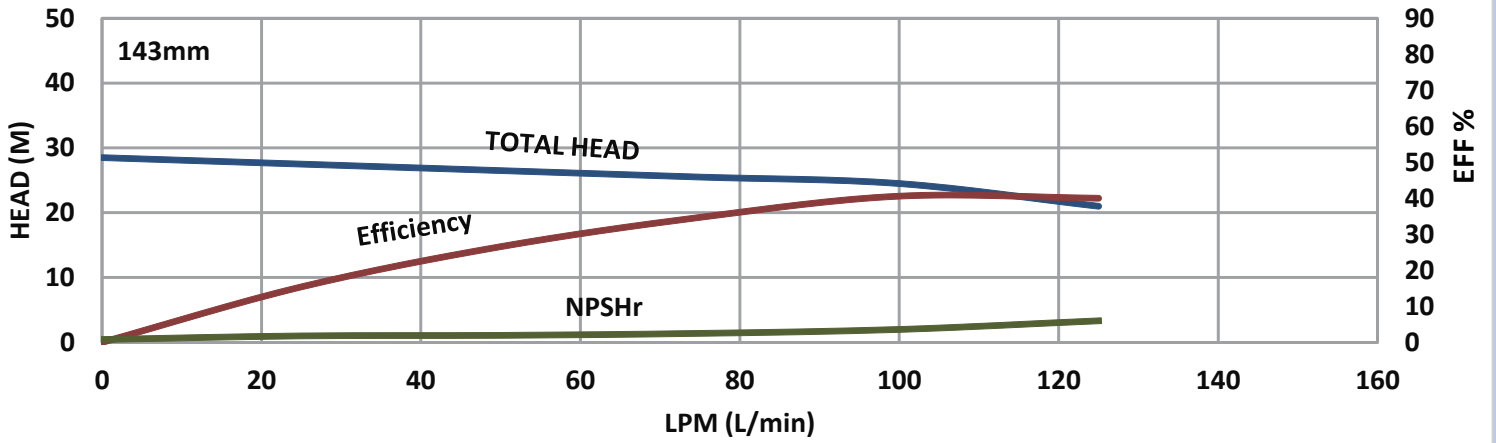

GMP221-50Hz