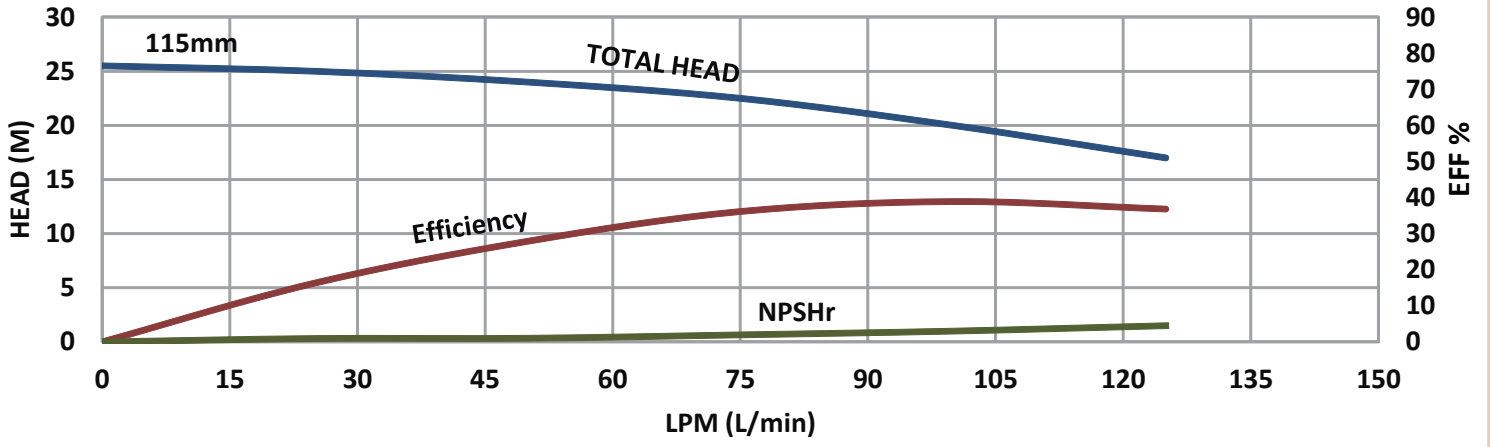

### GMP220-60HZ