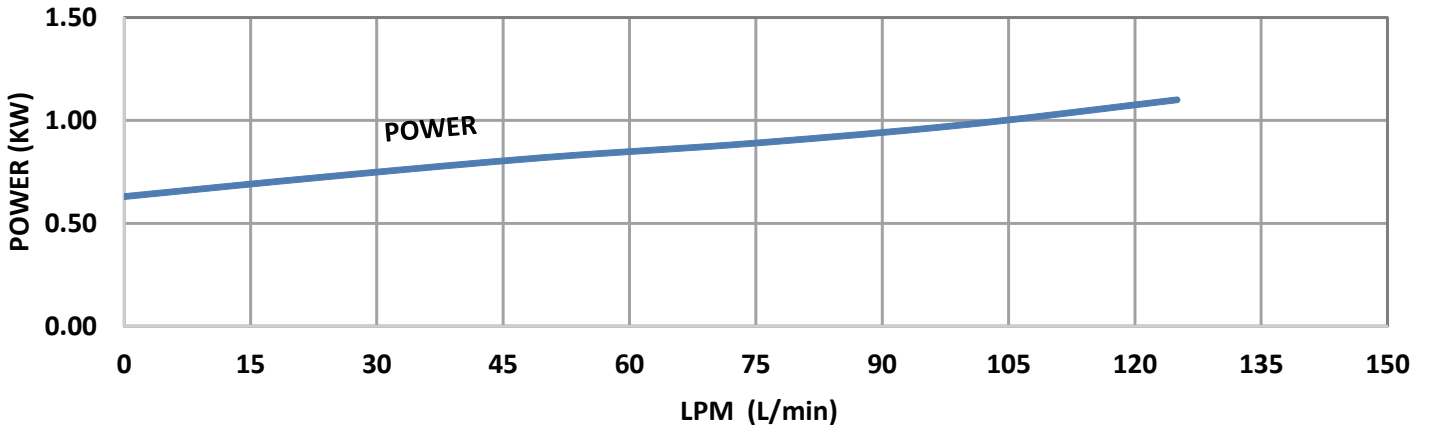

GMP220-60HZ