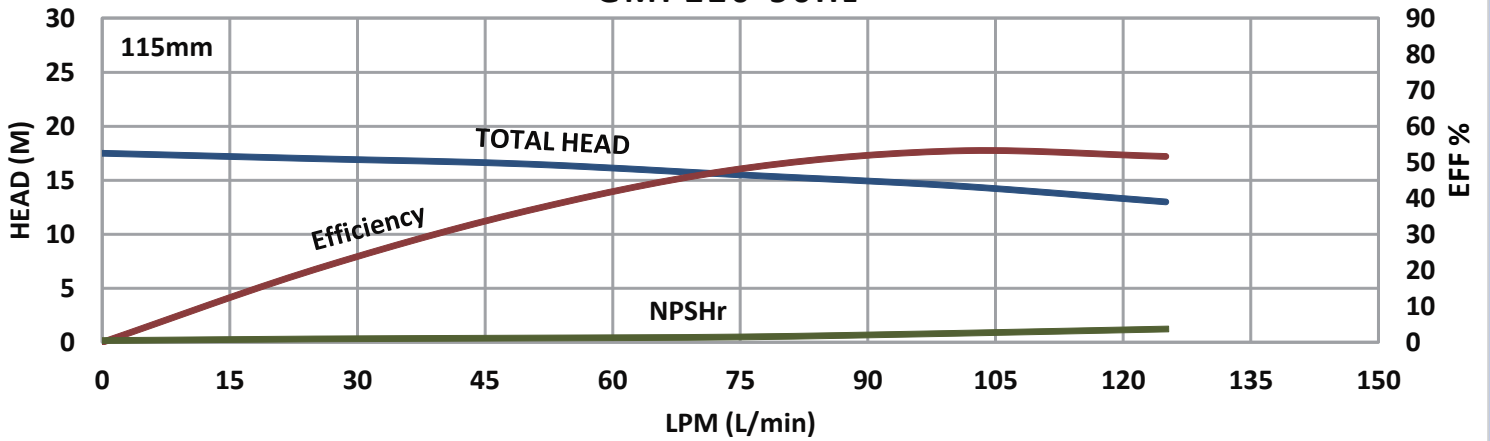

GMP220-50Hz