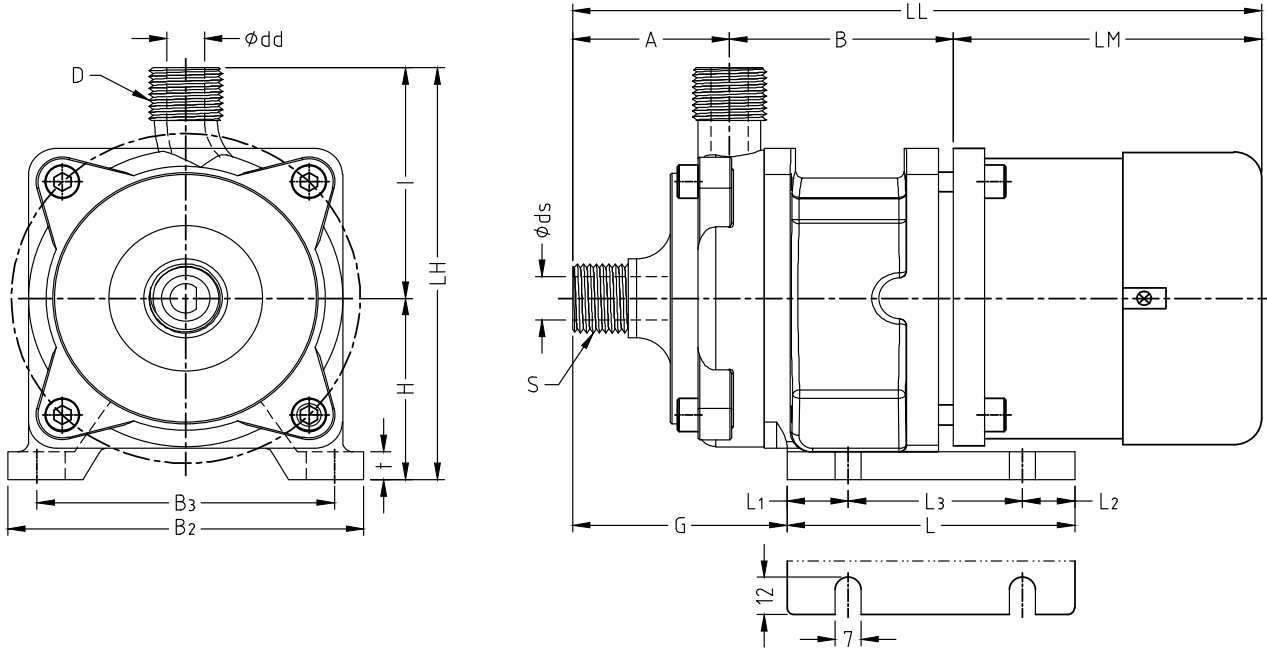

■ GMB尺寸表 (DIMENSIONS)

單位:mm

型號 PUMP SIZE	馬達 MOTOR		進出口 BORE				泵和馬達 PUMP & MOTOR DIMENSION								馬達座 BASE PLATE							重量 WEIGHT APPROX (kgf)		
			入口 SUCTION		出口 DISCH																			
	框號 FRAME SIZE	輸出 OUT PUT (W)	口徑 Ds	法蘭 S	口徑 Dd	法蘭 D	A	B	C	H	I	LH	LM	LL	G	L1	L2	L3	B2	B3	T	PUMP	MOTOR	TOTAL
GMB	-	60	14	PT1/2	13	PT1/2	45	64	0	55	70	120	120	229	66	80	15	50	100	85	7	2.4	2.2	4.6

※ LM,LL dimensions and motor weight way vary depending on motor used。LM與LL尺寸與重量會依廠牌不同而改變。

※ This motor size and weight, begin TECO motor as the basis。此表馬達尺寸與重量,皆以東元馬達為依據。